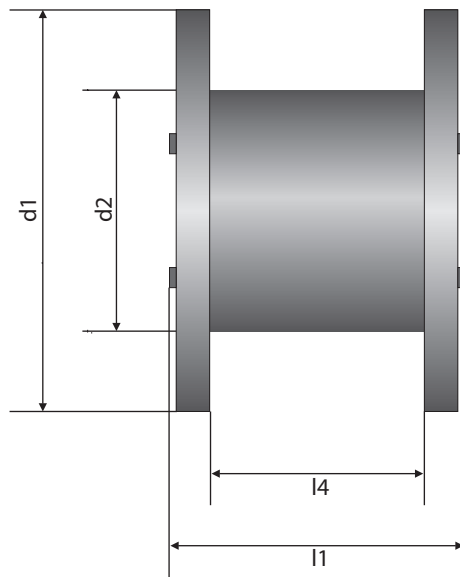

KTG - KABELTROMMELN

ÜBERSICHT

Trommel-Nenngröße	d1	d2	l1	l4	Trommelgewicht ca.	Maximale Tragfähigkeit
	Flansch-Ø	Kern-Ø				
	mm	mm	mm	mm		
Kunststoff-Trommeln						
050	500	150	456	404	4	100
070	710	355	510	400	15	250
080	800	400	510	400	16	350
090	900	450	680	560	23	400
100	1000	500	704	560	32	500
Standard-Holztrommeln						
051	500	150	470	410	8	100
071	710	355	520	400	25	250
081	800	400	520	400	31	400
091	900	450	690	560	47	750
101	1000	500	710	560	71	900
121	1250	630	890	670	144	1700
141	1400	710	890	670	175	2000
161	1600	800	1100	850	280	3000
181	1800	1000	1100	840	380	4000
Eisenbereifte Holztrommeln						
120	1250	630	890	670	165	170

EINWEGTROMMELN

ÜBERSICHT

Trommelnenngröße	d1 Flansch-Ø	d2 Kern-Ø	l1 Gesamtbreite	l4 Wickelbreite	Trommel gewicht ca.
	mm	mm	mm	mm	kg
Sperrholz-Trommeln					
040	400	150	420	404	3,3
050	500	150	420	404	3,5
060	600	150	420	404	6,0
076	755	315	420	396	9,3
Holz-Trommeln					
70	710	355	502	400	24,0
80	800	400	502	400	30,0
90	900	450	662	560	40,0
100	1000	500	662	560	54,0
120	1250	630	830	710	140,0
140	1400	710	860	710	170,0
160	1600	800	1050	900	260,0
180	1800	1000	1100	840	360,0
200	2000	1250	1350	1045	550,0
220	2240	1400	1450	1140	710,0
250	2500	1400	1450	1140	875,0