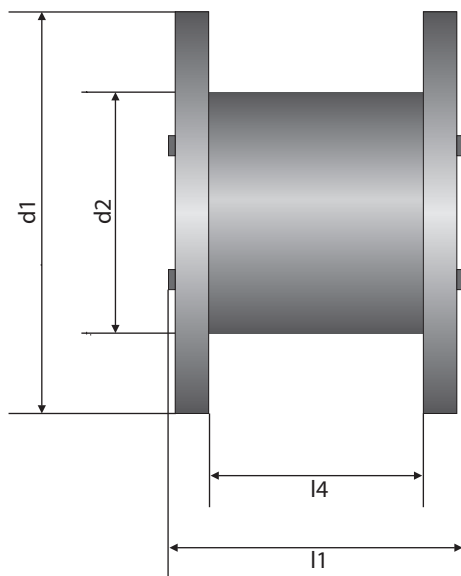

EINWEGTROMMELN

ÜBERSICHT

Trommelnenngröße	d1 Flansch-Ø	d2 Kern-Ø	l1 Gesamtbreite	l4 Wickelbreite	Trommel gewicht ca.
	mm	mm	mm	mm	kg
Sperrholz-Trommeln					
040	400	150	420	404	3,3
050	500	150	420	404	3,5
060	600	150	420	404	6,0
076	755	315	420	396	9,3
Holz-Trommeln					
70	710	355	502	400	24,0
80	800	400	502	400	30,0
90	900	450	662	560	40,0
100	1000	500	662	560	54,0
120	1250	630	830	710	140,0
140	1400	710	860	710	170,0
160	1600	800	1050	900	260,0
180	1800	1000	1100	840	360,0
200	2000	1250	1350	1045	550,0
220	2240	1400	1450	1140	710,0
250	2500	1400	1450	1140	875,0