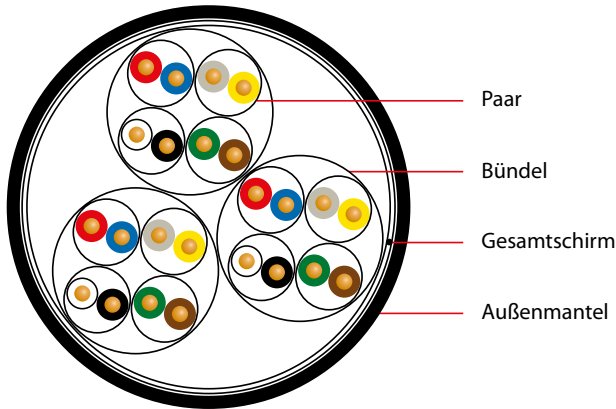

A-Y(St)Y-FR Bd Si

in Anlehnung an DIN VDE 0815

Paar
Bündel
Gesamtschirm
Außenmantel

ANWENDUNG

Für die Nachrichtenübertragung in trockenen und feuchten Betriebsstätten, in und unter Putz, sowie im Freien bei fester Verlegung. Für Starkstrominstallation nicht zugelassen, jedoch für Erdverlegung geeignet.

AUFBAU

Leiter: Kupfer, blank, massiv (\varnothing 0,8 mm)

Aderisolation: PVC

Verseilung: 2 Adern zum Paar, 4 Paare zum Bündel, Bündel in Lagen, 2-paarige Leitung als Sternvierer

Bewicklung: Kunststoffolie

Gesamtschirm: verzinnter Beidraht (\varnothing 0,8 mm); kunststoffkaschierte Aluminiumfolie

Außenmantel: PVC-FR;

Farbe: schwarz RAL 9005 oder blau RAL 5015 uv-beständig

VERHALTEN IM BRANDFALL

Flammwidrigkeit: IEC 60332-3-22 / 24, DIN EN 60332-3-22 / 24